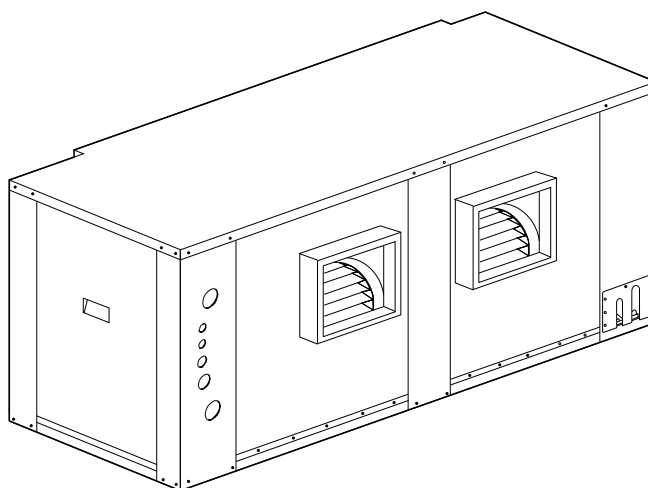

BY JOHNSON CONTROLS

VIR Spare Parts Manual

Spare Parts Manual

Ref.: N-40382_EN 0511

Index

1	Outdoor assembly.....	1
2	Cooling circuits and coils.....	5
3	Ventilation.....	9

1

Outdoor assembly

VIR-25A

VIR-40A/45A/60A/75A/90A

Pos.	Part	25A	40A	45A	60A	75A	90A
1	Upper panel assembly	403055	404475	404474	404474	392374	392374
2	Front fan support	403086	404185	404181	404181	394676	394676
3	Front left-hand edge	403052	404495	404487	404487	395295	395295
4	Side panel assembly	403056	404499	404491	404491	392388	392388
5	Left-hand rear edge	403053	404496	404488	404488	395296	395296
6	Filter handle	394647	394647	394647	394647	394647	394647
7	Filter side guide	403087	404269	404258	404258	392217	392217
8	Right-hand rear edge	403054	404497	404489	404489	395297	395297
9	Drain pan	403039	404483	404481	404481	392380	392380
10	Base assembly	403037	404482	404480	404480	392379	392379
11	Carry handle	369980	369980	369980	369980	369980	369980
12	Pipe duct plate	403085	404272	394833	394833	394833	394833
13	Front right-hand edge	403040	404494	404486	404486	395294	395294
14	Right-hand front panel	403057	404500	404492	404492	395299	395299
15	Front centre edge	–	404498	404490	404490	395298	395298
16	Left-hand front panel	–	404501	404493	404493	395300	395300