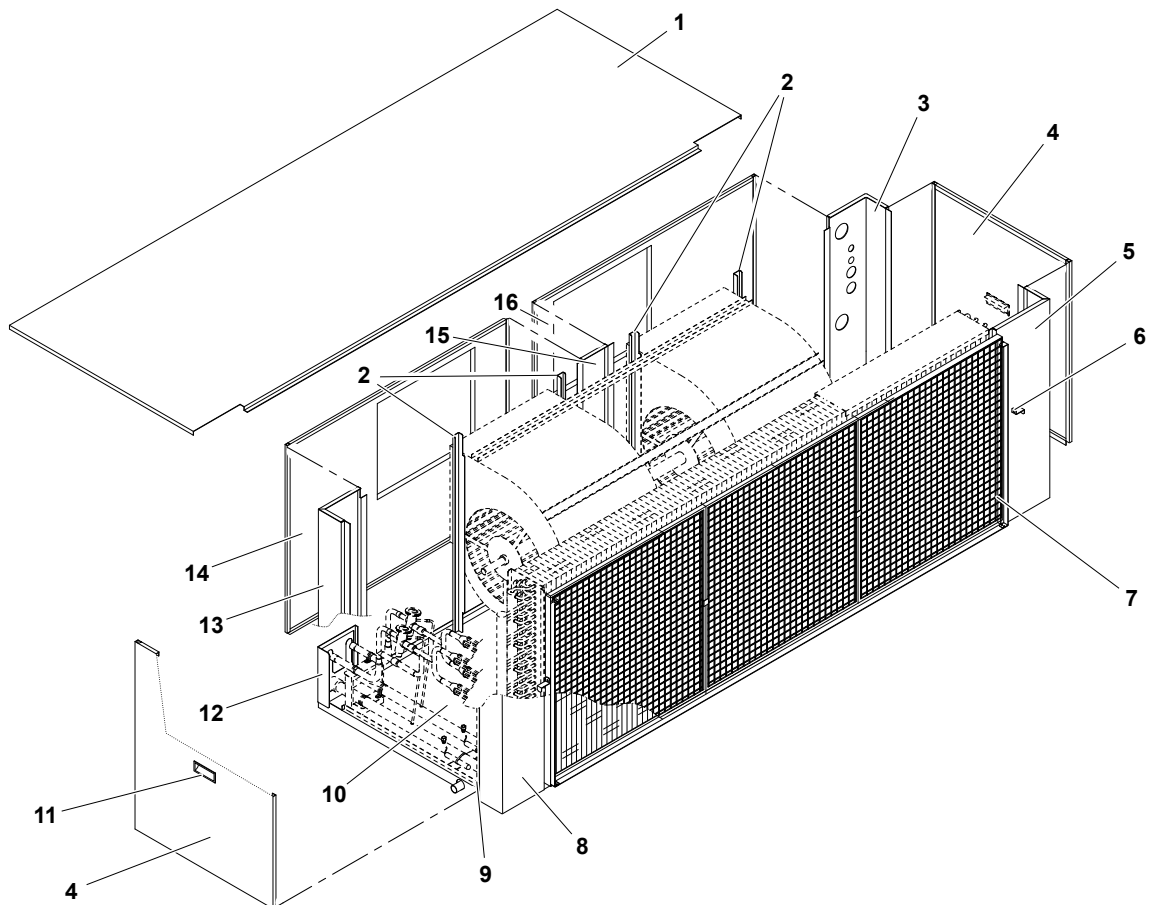

BY JOHNSON CONTROLS

VIR Spare Parts Manual

Spare Parts Manual

Ref.: N-40382_EN 0511

Index

1	Outdoor assembly.....	1
2	Cooling circuits and coils.....	5
3	Ventilation.....	9

1

Outdoor assembly

VIR-25A

VIR-40A/45A/60A/75A/90A

Pos.	Part	25A	40A	45A	60A	75A	90A
1	Upper panel assembly	403055	404475	404474	404474	392374	392374
2	Front fan support	403086	404185	404181	404181	394676	394676
3	Front left-hand edge	403052	404495	404487	404487	395295	395295
4	Side panel assembly	403056	404499	404491	404491	392388	392388
5	Left-hand rear edge	403053	404496	404488	404488	395296	395296
6	Filter handle	394647	394647	394647	394647	394647	394647
7	Filter side guide	403087	404269	404258	404258	392217	392217
8	Right-hand rear edge	403054	404497	404489	404489	395297	395297
9	Drain pan	403039	404483	404481	404481	392380	392380
10	Base assembly	403037	404482	404480	404480	392379	392379
11	Carry handle	369980	369980	369980	369980	369980	369980
12	Pipe duct plate	403085	404272	394833	394833	394833	394833
13	Front right-hand edge	403040	404494	404486	404486	395294	395294
14	Right-hand front panel	403057	404500	404492	404492	395299	395299
15	Front centre edge	–	404498	404490	404490	395298	395298
16	Left-hand front panel	–	404501	404493	404493	395300	395300