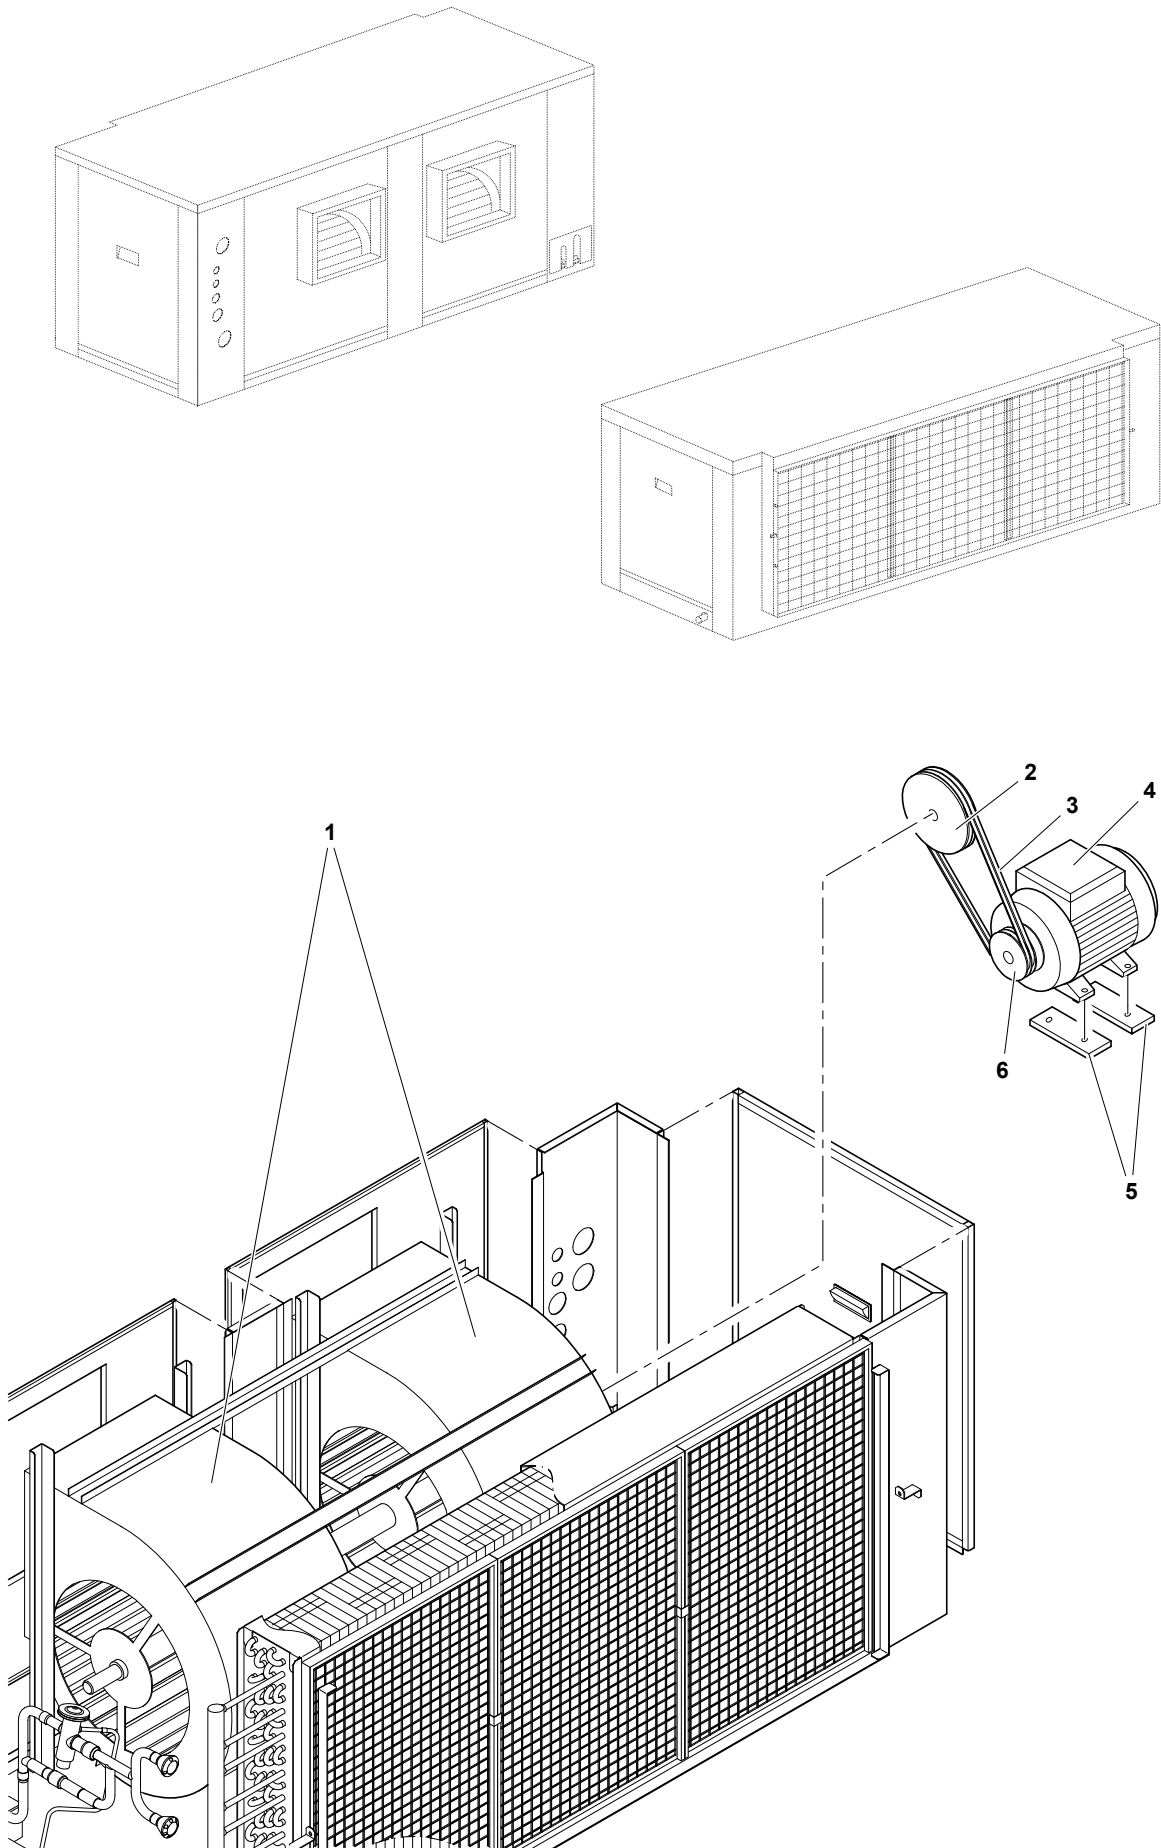

VIR-40A/45A/60A/75A/90A

Pos.	Part	25A	40A	45A	60A	75A	90A
1	Centrifugal fan	370074	370080	370079	370079	370096	370096
2	Fan pulley	369787	369791	390607	390601	396154	396153
3	Fan belt	370143	370143	370144	370144	370161	370161
4	Fan motor	371192	371199	371199	371193	371202	371200
5	Motor flange	508451	508452	508452	508452	508454	508454
6	Motor pulley	369793	396232	390596	396232	390598	390604