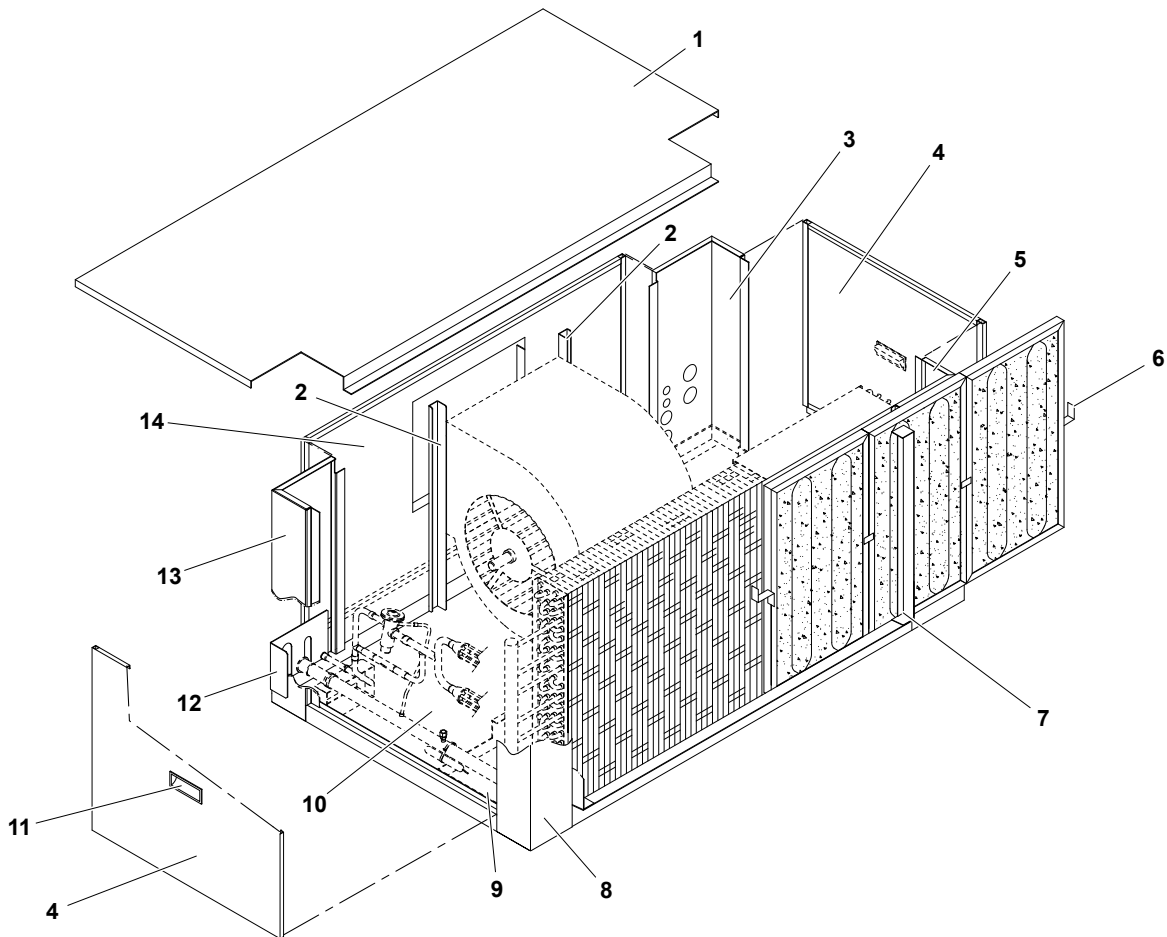

BY JOHNSON CONTROLS

VIR Spare Parts Manual

Spare Parts Manual

Ref.: N-40382_EN 0511

Index

1	Outdoor assembly.....	1
2	Cooling circuits and coils.....	5
3	Ventilation.....	9

1

Outdoor assembly

VIR-25A

VIR-40A/45A/60A/75A/90A

Pos.	Part	25A	40A	45A	60A	75A	90A
1	Upper panel assembly	403055	404475	404474	404474	392374	392374
2	Front fan support	403086	404185	404181	404181	394676	394676
3	Front left-hand edge	403052	404495	404487	404487	395295	395295
4	Side panel assembly	403056	404499	404491	404491	392388	392388
5	Left-hand rear edge	403053	404496	404488	404488	395296	395296
6	Filter handle	394647	394647	394647	394647	394647	394647
7	Filter side guide	403087	404269	404258	404258	392217	392217
8	Right-hand rear edge	403054	404497	404489	404489	395297	395297
9	Drain pan	403039	404483	404481	404481	392380	392380
10	Base assembly	403037	404482	404480	404480	392379	392379
11	Carry handle	369980	369980	369980	369980	369980	369980
12	Pipe duct plate	403085	404272	394833	394833	394833	394833
13	Front right-hand edge	403040	404494	404486	404486	395294	395294
14	Right-hand front panel	403057	404500	404492	404492	395299	395299
15	Front centre edge	–	404498	404490	404490	395298	395298
16	Left-hand front panel	–	404501	404493	404493	395300	395300