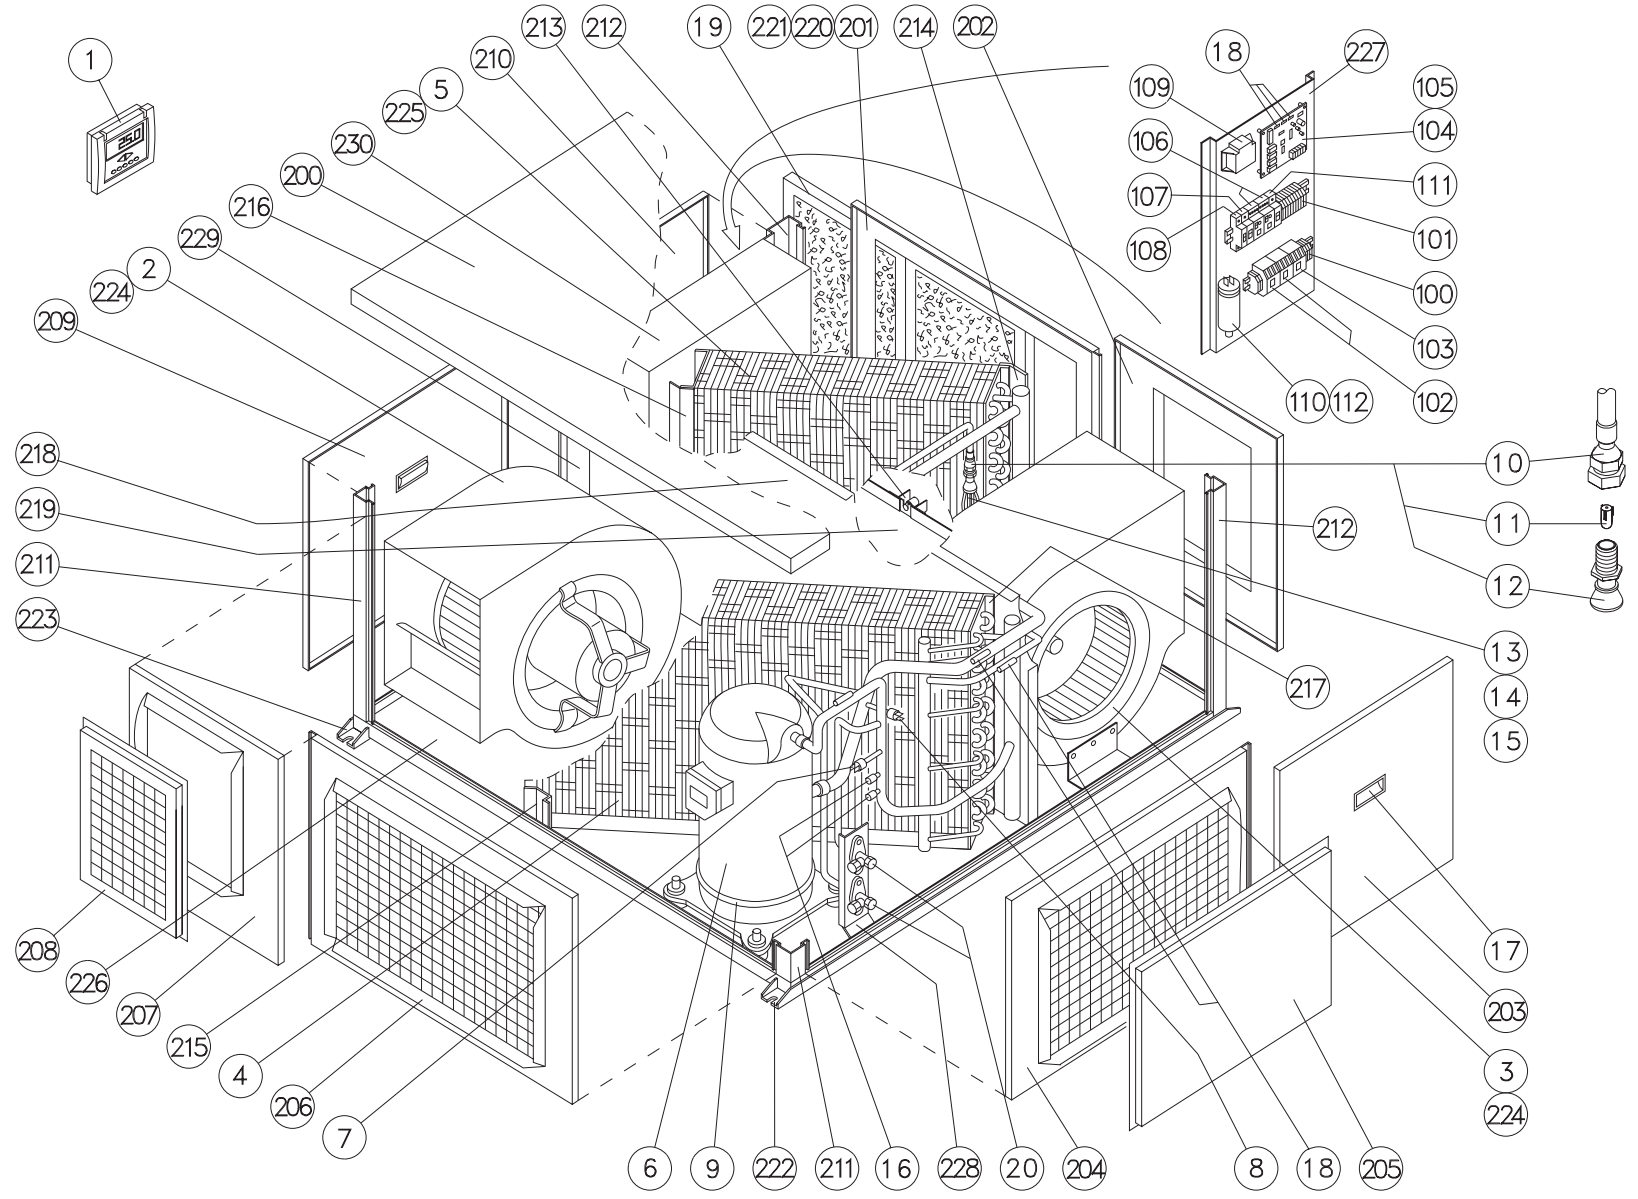

1/7

Recambios RTC-07L-21 ed.01 (02-07)/ ed.02 (05-07)/ed.03 (07-07) R-410A

2/7

POS	ARTICULO	DENOMINACION	CANTIDAD	
			RTC-07L-21 ed.01 661240701	RTC-07L-21 ed.02 661240701
1	003786044	Termostato ambiente programable	1	1
2	003795043	Motoventilador	1	1
3	003795042	Motoventilador	1	1
4	61-7462	Batería exterior	1	1
5	61-7461	Batería interior	1	1
6	003721900	Compresor scroll (con Cond. 50 µF 370 V)	1	1
7	003762926	Presostato de alta	1	1
8	003762927	Presostato de baja	1	1
9	006824906	Resistencia cárter compresor	1	1
10	003532001	Conector aeroquip	1	1
11	003520002	Restrictor	1	1
12	003530004	Distribuidor	1	1
13	86-9722	Tubo capilar nº 1 batería interior	1	1
14	86-9723	Tubo capilar nº 2 batería interior	1	1
15	86-9724	Tubo capilar nº 3 batería interior	1	1
16	003515630	Válvula de obús	4	4
17	003787101	Tirador manipulación	2	2
18	003785064	Sonda de 3500 mm	-	4
18	003785066	Sonda de 6000 mm	4	-
19	003737706	Filtro de aire 445 x 320 x 20	1	1
20	003794448	Válvula 2 vías interconexión	2	2
21	003719108	Tirador	2	2
22	003719114	Cierre	2	2
100	003770453	Regleta potencia	1	1
101	003770454	Regleta maniobra	1	1
102	006744617	Contactador	2	2
103	006744639	Contactador	1	1
104	006791210	Placa electrónica	1	1
105	006826810	Separador nylon	4	4
106	006776700	Interruptor Guardamotor	2	2
107	006776855	Interruptor	1	1
108	006776814	Interruptor automático	1	1
109	006849855	Transformador	1	1
110	006737096	Condensador 50 µF 450 V	1	1
111	006776808	Interruptor automático	1	1
112	006829015	Soporte condensador	1	1
200	66-7336	Conjunto tapa superior	1	1
201	66-7333	Conjunto panel batería interior	1	1
202	66-7331	Conjunto panel boca ventilador interior	1	1
203	66-7330	Conjunto panel ventilador interior	1	1
204	17-11164	Panel batería exterior	1	1
205	17-11169	Tapa batería exterior	1	1
206	17-11165	Panel batería exterior	1	1
207	17-11162	Panel boca ventilador exterior	1	1
208	17-11190	Tapa ventilador exterior	1	1
209	17-11159	Panel ventilador exterior	1	1
210	66-7328	Conjunto panel caja controles	1	1
211	17-14713	Cantonera	2	2
212	66-9420	Conjunto cantonera	2	2
213	11-6905	Protector desagüe	1	1
214	17-11171	Ángulo batería interior	1	1
215	17-11174	Ángulo batería exterior	1	1
216	17-11172	Ángulo batería interior separador	1	1
217	17-11173	Ángulo batería exterior separador	1	1
218	66-7460	Conjunto separador	1	1
219	63-7340	Bandeja drenaje interior	1	1
220	17-11363	Guía superior filtro	1	1