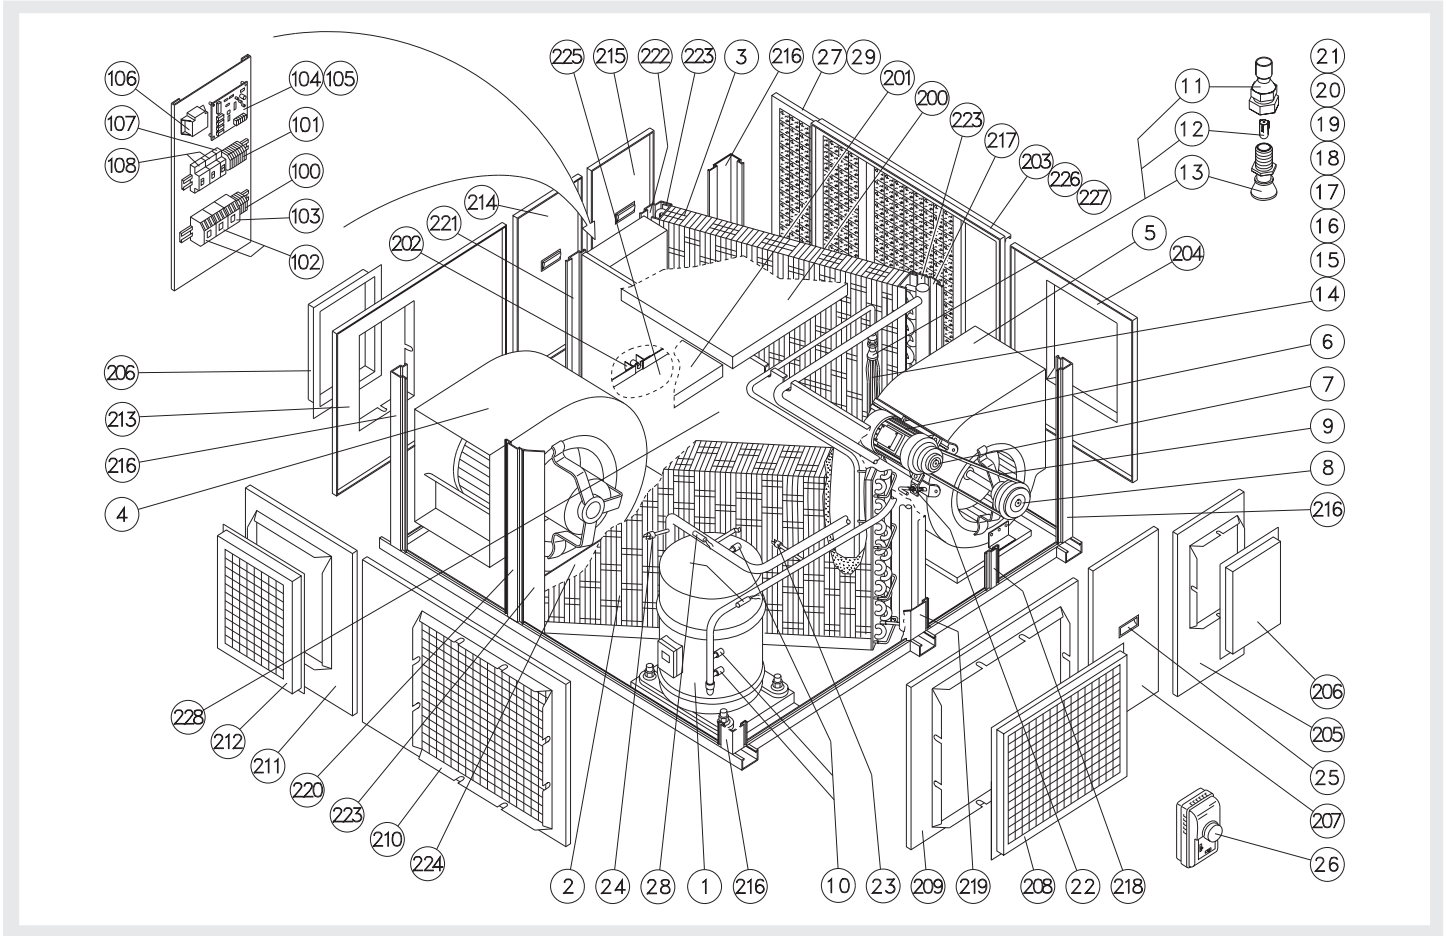

Spare Parts

1/2

RTC-25B-38 ed. 01(10-00) R-22 (SERIAL B)

POS	ITEM	DENOMINATION	QUANTITY
			RTC-25B-38 ed.01
1	3721815	Compressor	1
2	61-6905	Condenser coil	1
3	61-6890	Evaporator coil	1
4	3795040	Motor-driven fan	1
5	3795031	Centrifugal fan	1
6	6792525	Fan motor	1
7	3761031	Speed varying pulley	1
8	3761076	Fan pulley	1
9	4918099	Fan belt	1
10	3515630	Access connection	3
11	3532001	Aeroquip connector	1
12	3520004	Restrictor	1
13	3530007	Distributor	1
14	86-8862	Capillary tube n° 1	1
15	86-8863	Capillary tube n° 2	1
16	86-8864	Capillary tube n° 3	1
17	86-8865	Capillary tube n° 4	1
18	86-8866	Capillary tube n° 5	1
19	86-8867	Capillary tube n° 6	1
20	86-8868	Capillary tube n° 7	1
21	86-8869	Capillary tube n° 8	1
22	3778539	Fan top motor support	1
23	025-17620-025	High pressure switch	1
24	025-30249-000	Low pressure switch	1
25	3787101	Handle for handling	3
26	3786024	Ambient thermostat	1
27	3737736	Air filter 695 x 410 x 25	2
28	3785064	3500 mm Sensor	2
29	3750800	Filtering material	2
100	3770994	Connecting strip	1
101	3770996	Connecting strip	1
102	6744617	Contacteur	2
103	6744652	Contacteur	1
104	6791200	Electronic board	1
105	6826810	Nylon separator	4