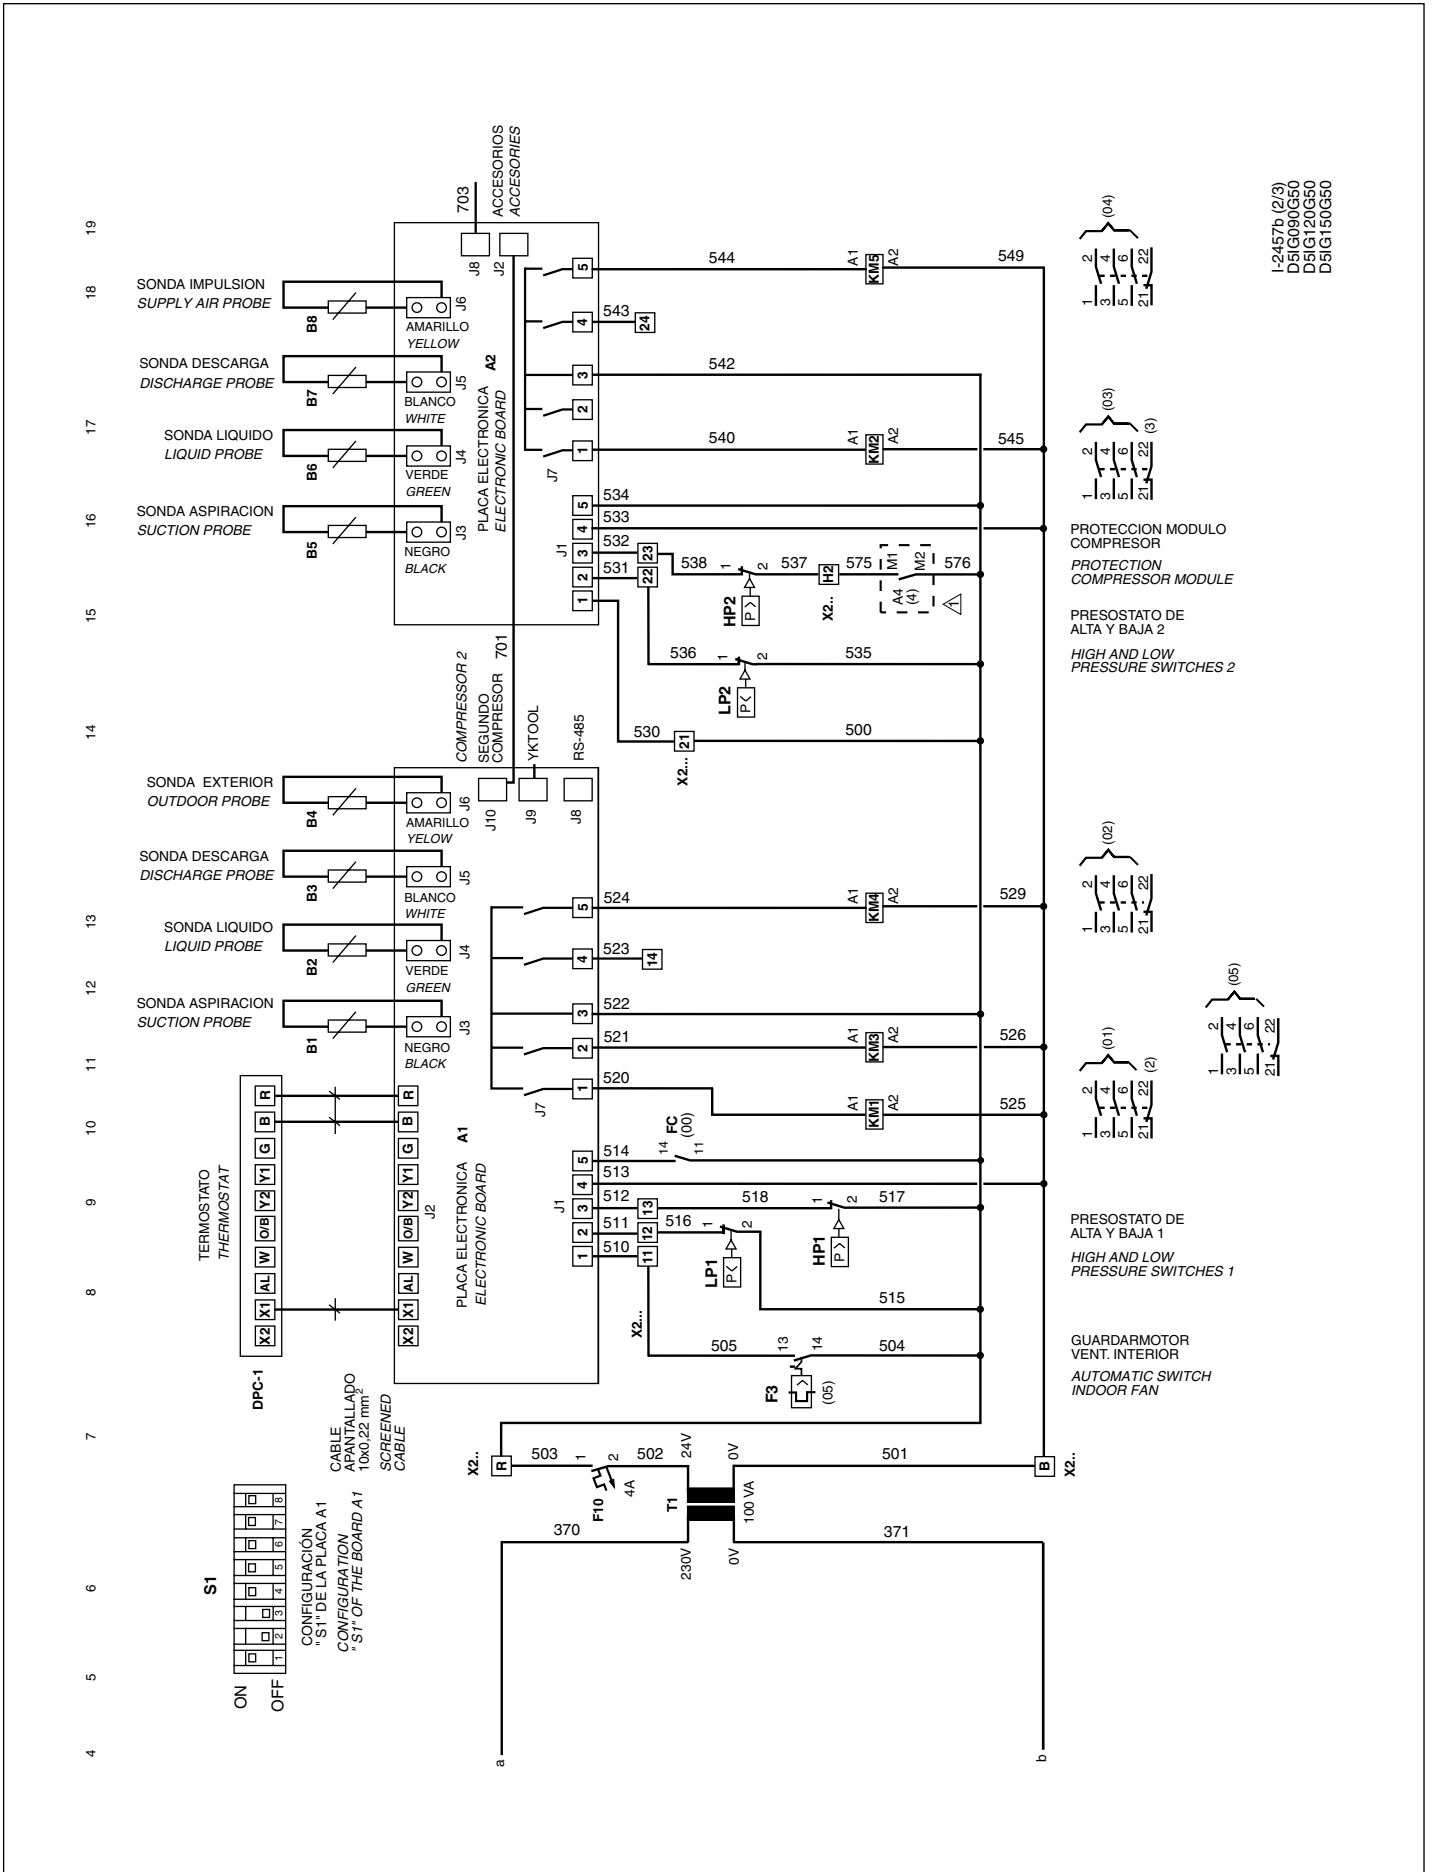

Cool only and gas heating units D5IG-090G50/D5IG-120G50/D5IG-150 (1/3)

VER TABLA DATOS ELECTRONICOS PARA EL
DIMENSIONADO DEL INTERRUPTOR AUTOMATICO
Y LA SECCION DE LAS LINEAS DE ALIMENTACION
FOR AN AUTOMATIC SWITCH CALIBRATION AND
POWER MAIN SUPPLY CABLE, REFER TO
ELECTRICAL TABLE.

NOTA: \triangle - SOLO EN LA UNIDAD D5IG-150G50
NOTE: \triangle - ONLY IN D5IG-150G50 UNIT

I-2457-1b (1/3)
D5IG090G50
D5IG120G50
D5IG150G50

Cool only and gas heating units D5IG-090G50/D5IG-120G50/D5IG-150 (2/3)

Cool only and gas heating units D5IG-090G50/D5IG-120G50/D5IG-150 (3/3)

20 21 22 23 24

I-2457b (3/3)
D5IG090G50
D5IG120G50
D5IG150G50