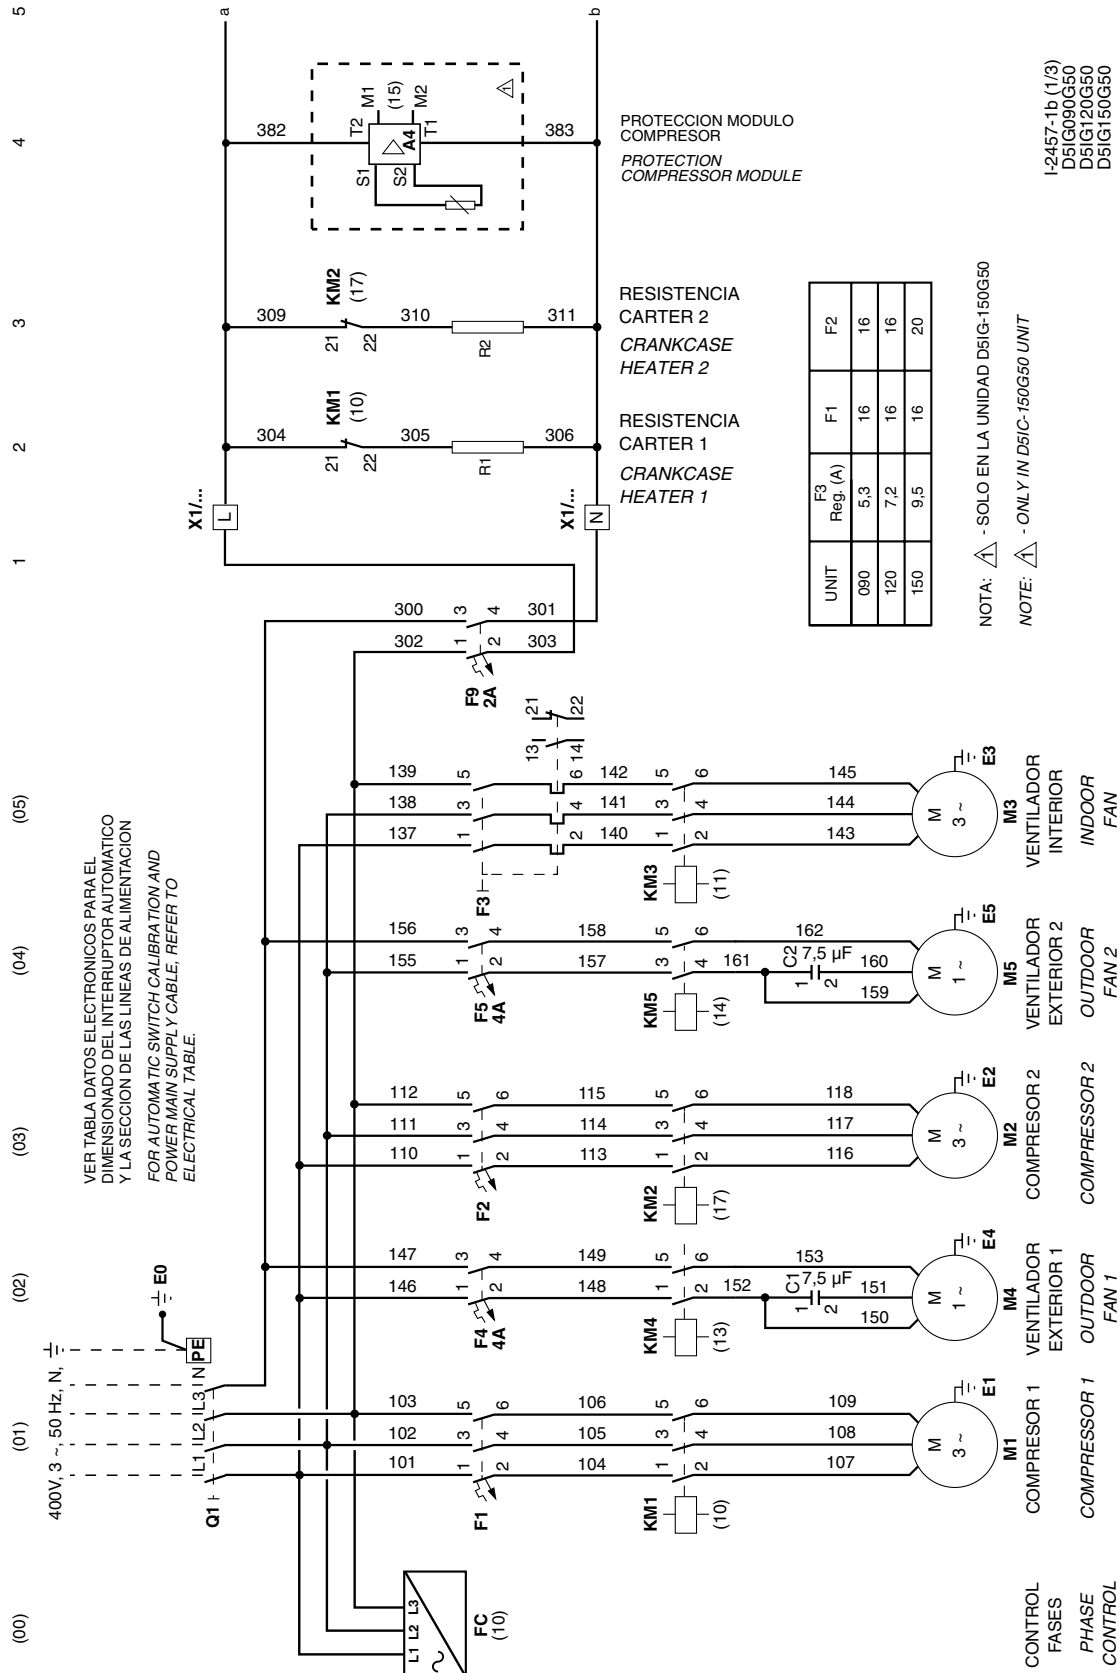

Cool only and gas heating units D5IG-090G50/D5IG-120G50/D5IG-150 (1/3)

VER TABLA DATOS ELECTRONICOS PARA EL
DIMENSIONADO DEL INTERRUPTOR AUTOMATICO
Y LA SECCION DE LAS LINEAS DE ALIMENTACION
FOR AN AUTOMATIC SWITCH CALIBRATION AND
POWER MAIN SUPPLY CABLE, REFER TO
ELECTRICAL TABLE.

NOTA: \triangle - SOLO EN LA UNIDAD D5IG-150G50
NOTE: \triangle - ONLY IN D5IG-150G50 UNIT

I-2457-1b (1/3)
D5IG090G50
D5IG120G50
D5IG150G50

Cool only and gas heating units D5IG-090G50/D5IG-120G50/D5IG-150 (2/3)