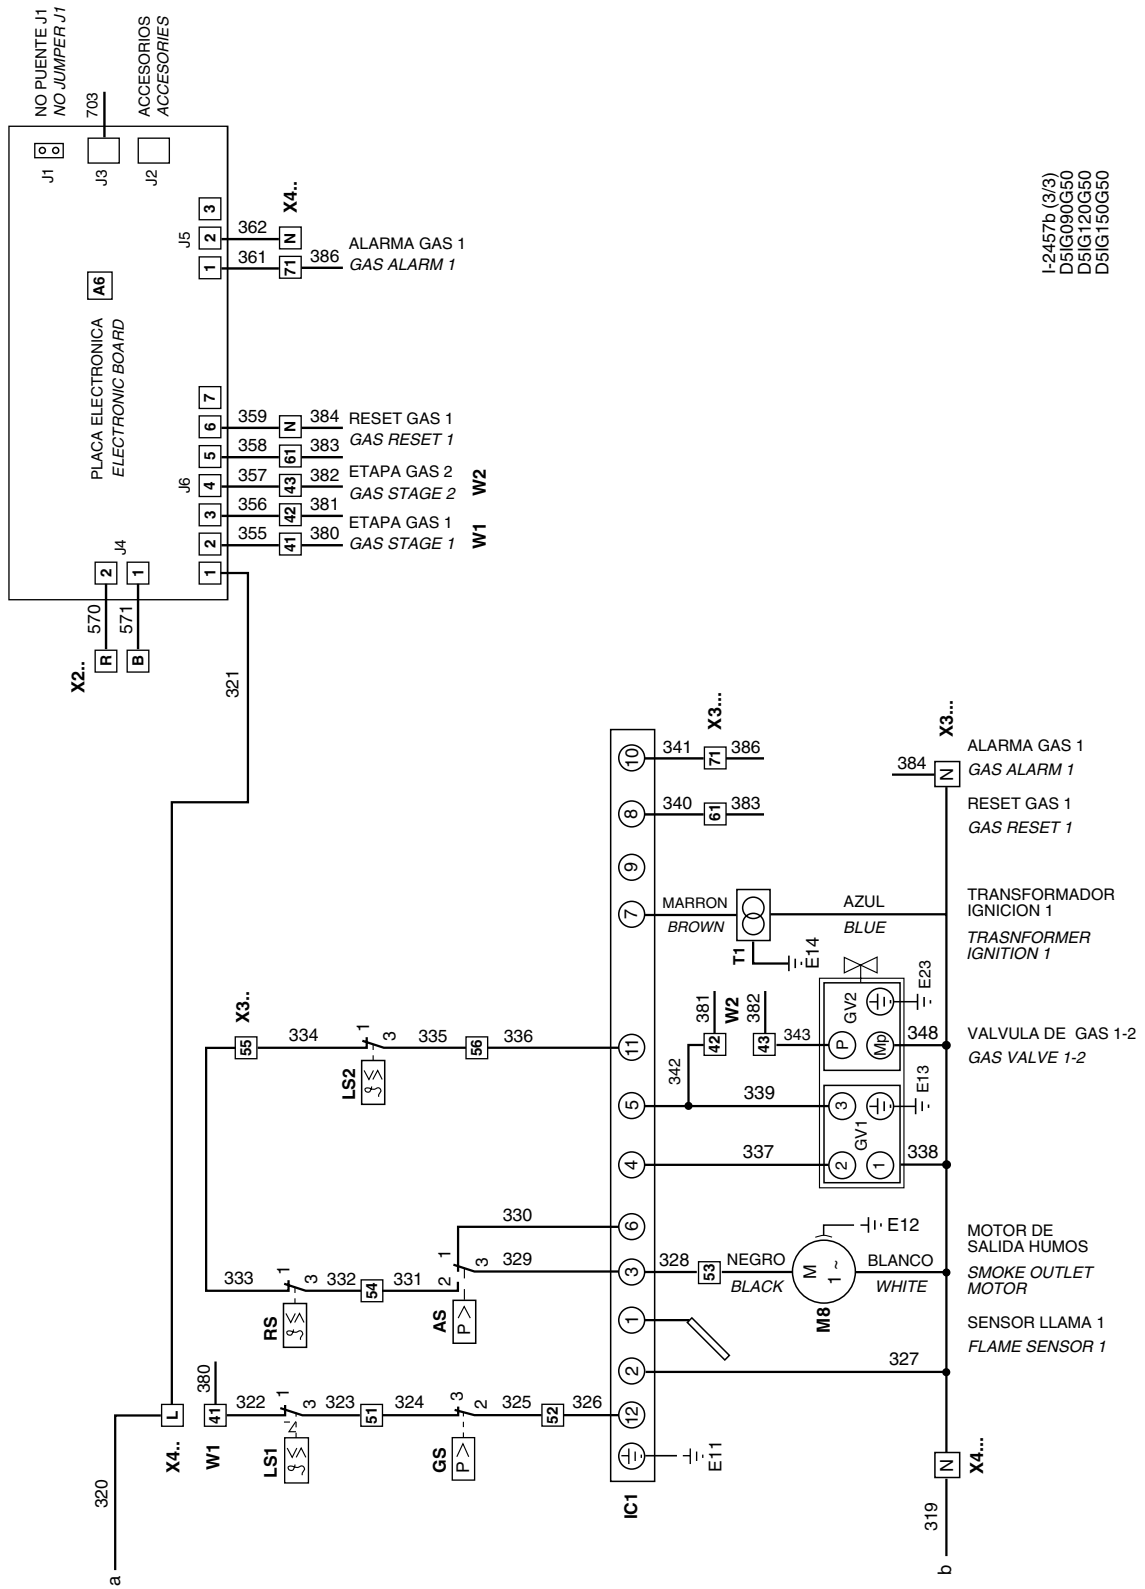

Cool only and gas heating units D5IG-090G50/D5IG-120G50/D5IG-150 (1/3)

VER TABLA DATOS ELECTRONICOS PARA EL
DIMENSIONADO DEL INTERRUPTOR AUTOMATICO
Y LA SECCION DE LAS LINEAS DE ALIMENTACION
FOR AN AUTOMATIC SWITCH CALIBRATION AND
POWER MAIN SUPPLY CABLE, REFER TO
ELECTRICAL TABLE.

NOTA: \triangle - SOLO EN LA UNIDAD D5IG-150G50
NOTE: \triangle - ONLY IN D5IG-150G50 UNIT

I-2457-1b (1/3)
D5IG090G50
D5IG120G50
D5IG150G50

Cool only and gas heating units D5IG-090G50/D5IG-120G50/D5IG-150 (2/3)

Cool only and gas heating units D5IG-090G50/D5IG-120G50/D5IG-150 (3/3)

20 21 22 23 24

I-2457b (3/3)
D5IG090G50
D5IG120G50
D5IG150G50