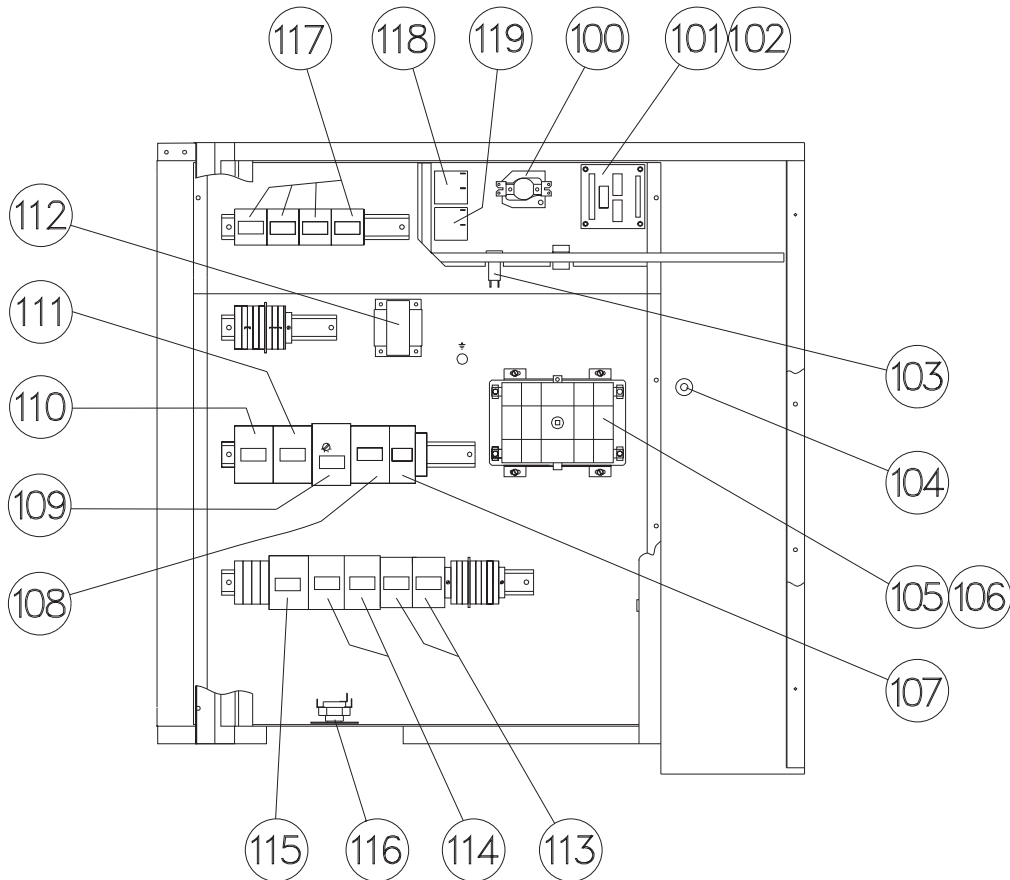

Recambios ROOF-TOP FRIO+GAS (Cuadro electrico):
D3IG180N32050 ed.02 (07-01) R-22

1/1

POS	ARTICULO	DENOMINACION	CANTIDAD
			D3IG180N32050 ed.02 (07-01) R-22
100	024-19082-038	Relay heat sequence	1
101	6791023	Placa relés	1
102	6826834	Separador	4
103	6776834	Circuit breaker	1
104	6815320	Pulsador	1
105	6776911	Interruptor	1
106	6776913	Maneta interruptor	1
107	6776853	Interruptor magnetotérmico	1
108	6776846	Interruptor magnetotérmico	1
109	6776704	Interruptor magnetotérmico regulable	1
110	6776842	Interruptor magnetotérmico	1
111	6776848	Interruptor magnetotérmico	1
112	6849860	Transformador	1
113	6744616	Contacto	2
114	6744638	Contacto	2
115	6744660	Contacto	1
116	025-27723-001	Control temperatura	1
117	6745102	Relé miniatura	4
118	024-25332-000	Relé temporizado 4 seg	1
119	024-25333-000	Relé temporizado 10 seg	1