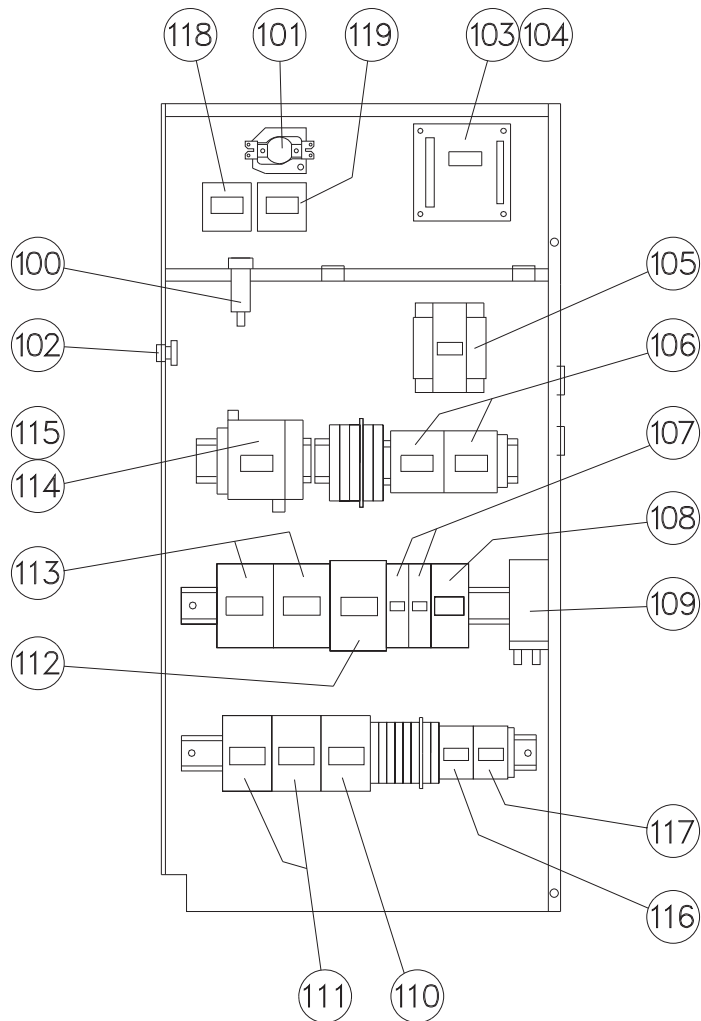

Recambios ROOF-TOP FRIO+GAS (Cuadro Eléctrico): D2IG120N200/4-G/H R-22

1/1

POS	ARTICULO	DENOMINACION	CANTIDAD	
			D2IG120N200/4-G	D2IG120N200/4-H
100	6776830	Circuit breaker	1	1
101	024-19082-028	Relay heat sequence	1	1
102	6815320	Pulsador	1	1
103	6791023	Placa relés	1	1
104	6826834	Separador	4	4
105	6849847	Transformador	1	1
106	6745102	Relé miniatura	2	2
107	6776813	Interruptor automático	2	2
108	6776853	Interruptor magnetotérmico	1	1
109	6737082	Condensador 7,5 µF	2	2
110	6744616	Contacto	1	1
111	6744638	Contacto	2	2
112	6776702	Interruptor	1	1
113	6776848	Interruptor magnetotérmico	2	2
114	6776906	Interruptor	1	1
115	6776950	Maneta interruptor	1	1
116	6745101	Relé miniatura	1	1
117	6745102	Relé miniatura	1	1
118	024-25332-000	Relé temporizado 4 seg	1	1
119	024-25333-000	Relé temporizado 10 seg	1	1